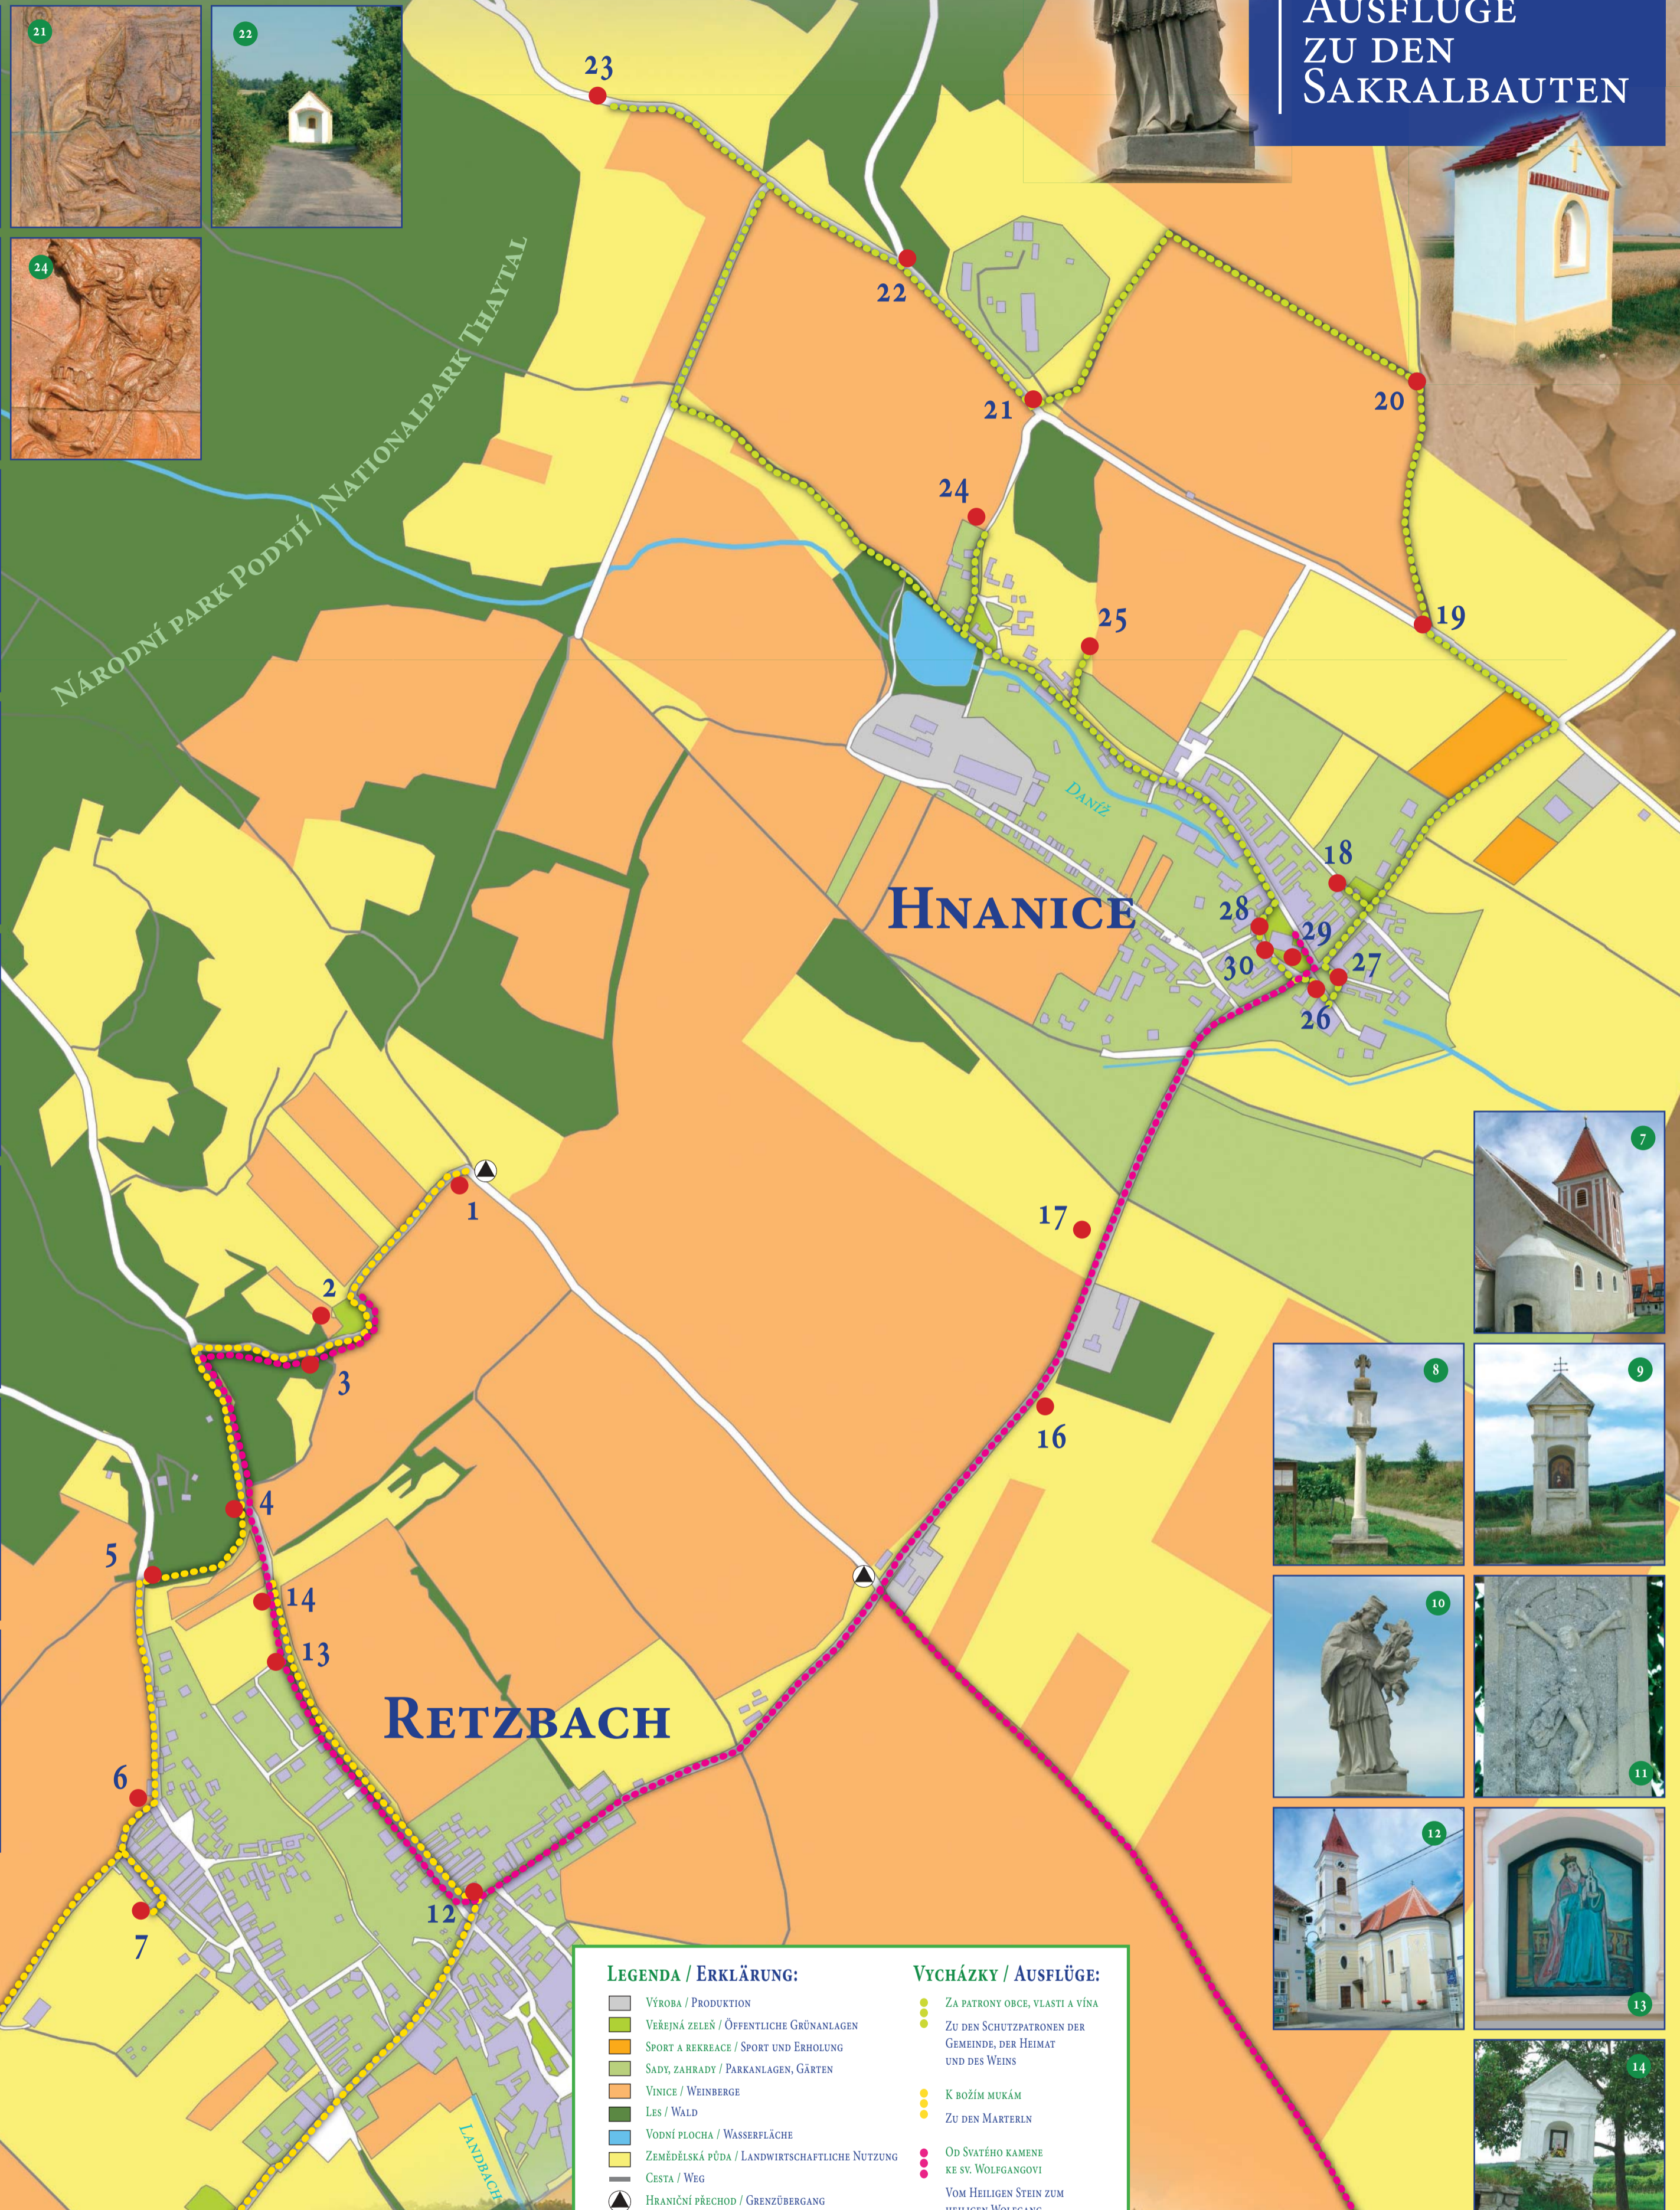

VYCHÁZKY
K SAKRÁLNÍM
STAVBÁM

AUSFLÜGE
ZU DEN
SAKRALBAUTEN

LEGENDA / ERKLÄRUNG:	VYCHÁZKY / AUSFLÜGE:
VÝROBA / PRODUKTION	ZA PATRONY OBCE, VLASTI A VÍNA
VEŘEJNÁ ZELENĚ / ÖFFENTLICHE GRÜNANLAGEN	ZU DEN SCHUTZPATRONEN DER GEMEINDE, DER HEIMAT UND DES WEINS
SPORT A REKREACE / SPORT UND ERHOLUNG	K BOŽÍM MUKÁM
SÁDY, ZAHRADY / PARKANLAGEN, GÄRTEN	ZU DEN MÄRTERLN
VÍNYCE / WEINBERGE	OD SVATÉHO KAMENE KE SV. WOLFGANGOVÍ
LES / WALD	VOM HEILIGEN STEIN ZUM HEILIGEN WOLFGANG
VODNÍ PLOCHA / WASSERFLÄCHE	
ZEMĚDĚLSKÁ PŮDA / LANDWIRTSCHAFTLICHE NUTZUNG	
CESTA / WEG	
HRANIČNÍ PŘECHOD / GRENZÜBERGANG	